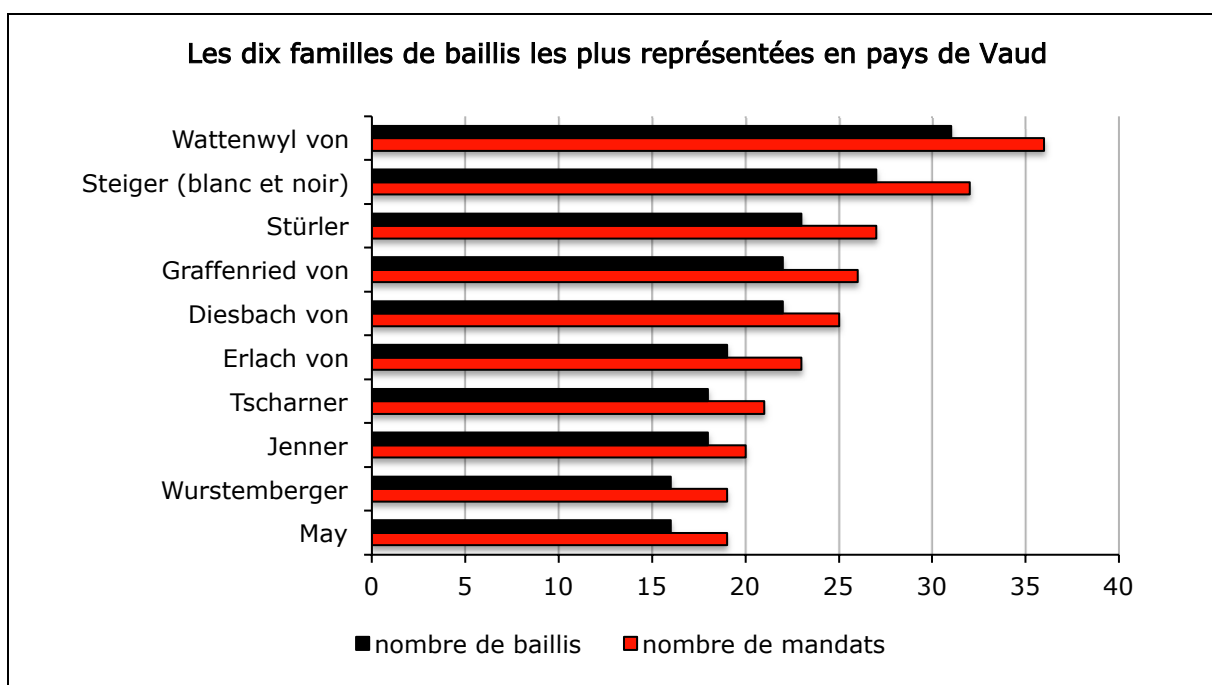

FAMILLES BERNOISES EN CHARGES BAILLIVALES

Sous « charges baillivales » sont comprises celles des gouverneurs d'Aigle, de Bonmont, de Hautcrêt et de Payerne, mais en est exclue celle de recteur de l'hôpital de Villeneuve.

DATES D'ACCESSION À LA CHARGE DE BAILLI	1
DATES D'ACCESSION À LA CHARGE DE BAILLI PAR SIÈCLE	4
NOMBRE DE BAILLIS ET DE MANDATS PAR FAMILLE	7