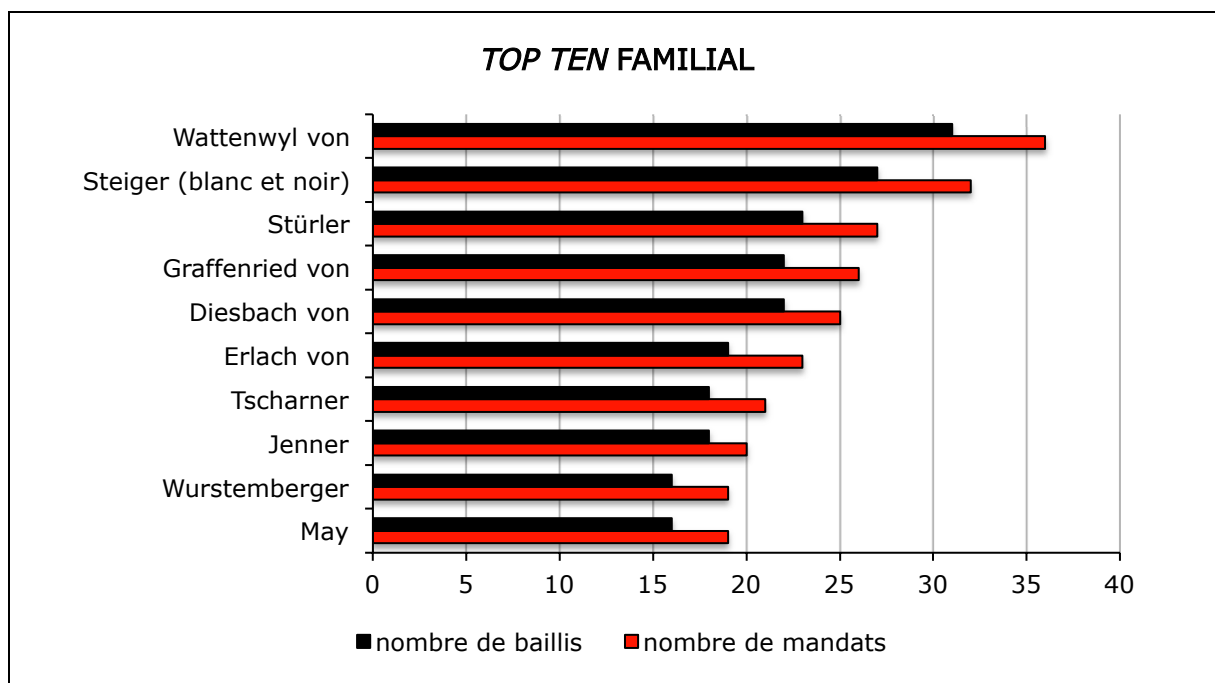

## FAMILLES BERNOISES EN CHARGES BAILLIVALES

Sous « charges baillivales » sont comprises celles des gouverneurs d'Aigle, de Bonmont, de Hautcrêt et de Payerne, mais en est exclue celle de recteur de l'hôpital de Villeneuve.

DATES D'ACCESSION À LA CHARGE DE BAILLI	1
DATES D'ACCESSION À LA CHARGE DE BAILLI PAR SIÈCLE	4
NOMBRE DE BAILLIS ET DE MANDATS PAR FAMILLE	7