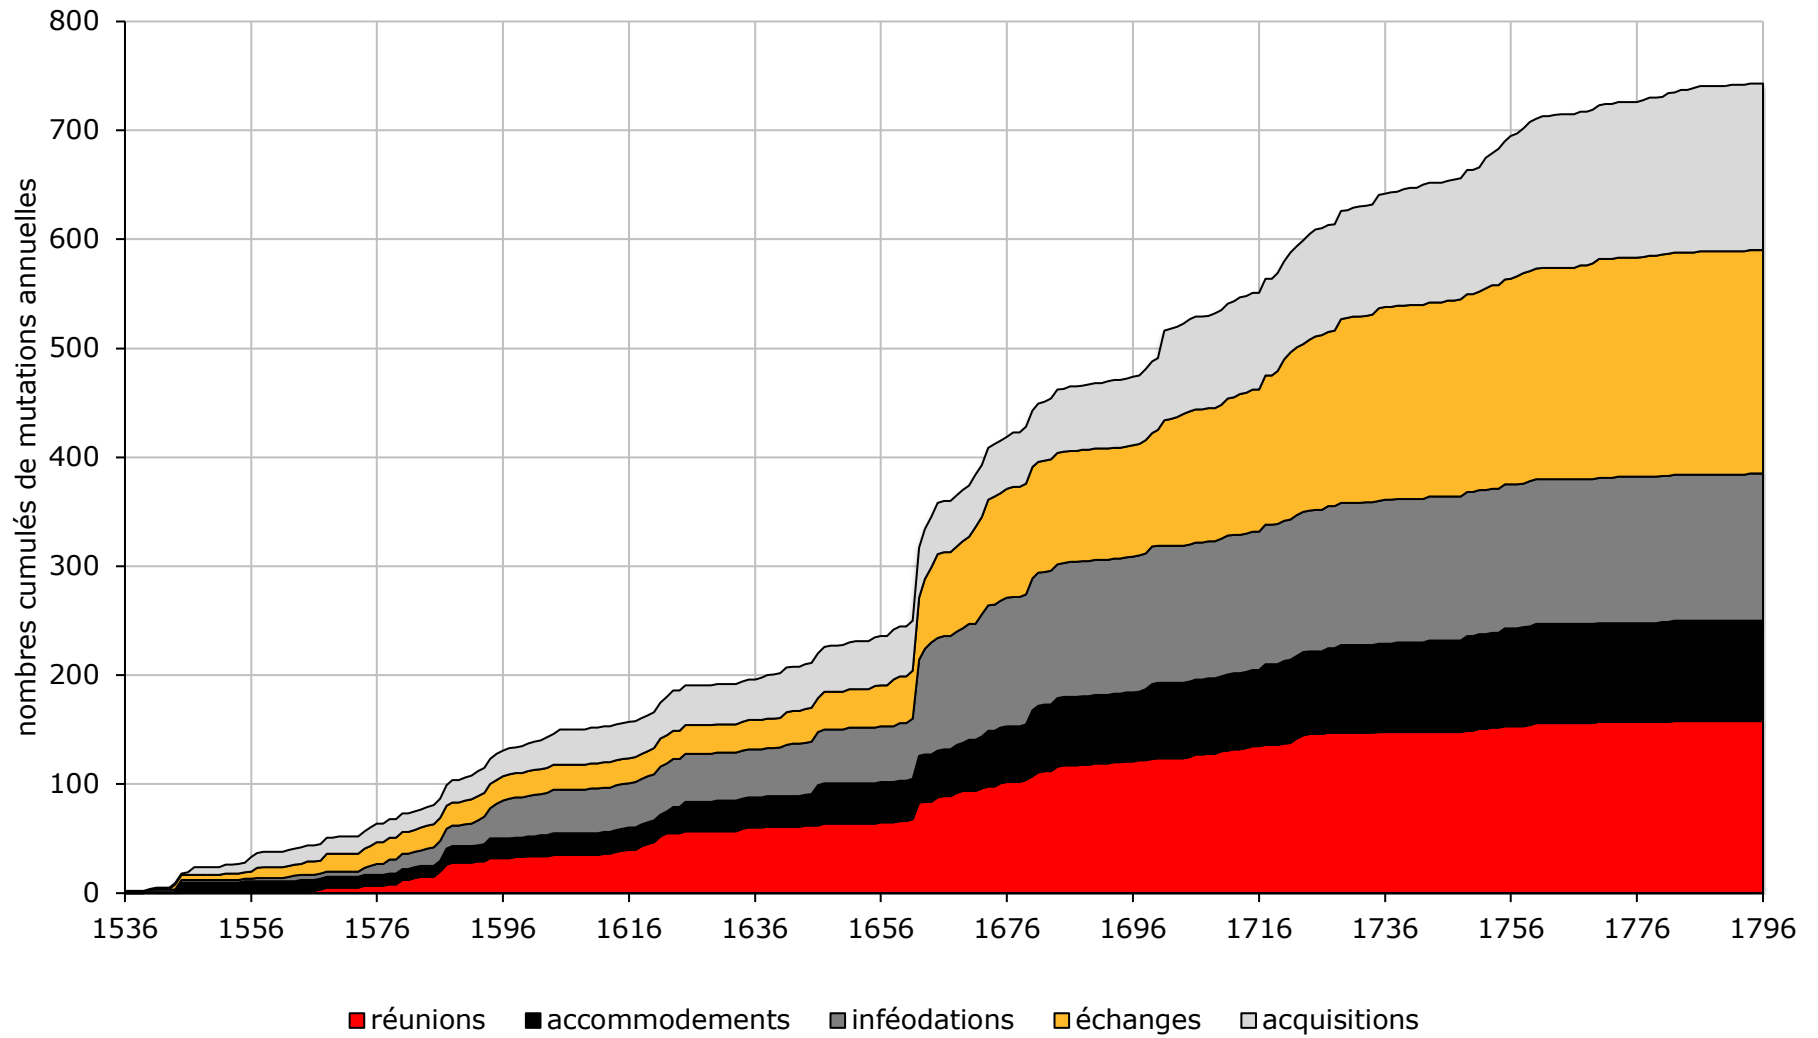

## MUTATIONS DES DROITS DE DÎME DE L'ÉTAT DE BERNE EN PAYS DE VAUD

|                            |    |
|----------------------------|----|
| GOUVERNEMENT D'AIGLE       | 2  |
| BAILLIAGE D'AUBONNE        | 3  |
| BAILLIAGE D'AVENCHES       | 4  |
| BAILLIAGE DE BONMONT       | 5  |
| BAILLIAGE D'ECHALLENS-ORBE | 6  |
| BAILLIAGE DE GESSENAY      | 7  |
| BAILLIAGE DE GRANDSON      | 8  |
| BAILLIAGE DE LAUSANNE      | 9  |
| BAILLIAGE DE MORGES        | 12 |
| BAILLIAGE DE MOUDON        | 14 |
| BAILLIAGE DE NYON          | 17 |
| BAILLIAGE D'ORON           | 19 |
| GOUVERNEMENT DE PAYERNE    | 21 |
| BAILLIAGE DE ROMAINMÔTIER  | 22 |
| BAILLIAGE DE VEVEY         | 24 |
| HÔPITAL DE VILLENEUVE      | 25 |
| BAILLIAGE D'YVERDON        | 26 |
| PAYS DE VAUD               | 29 |

### Mutations des droits de dîme de l'État de Berne en pays de Vaud, 1536-1796